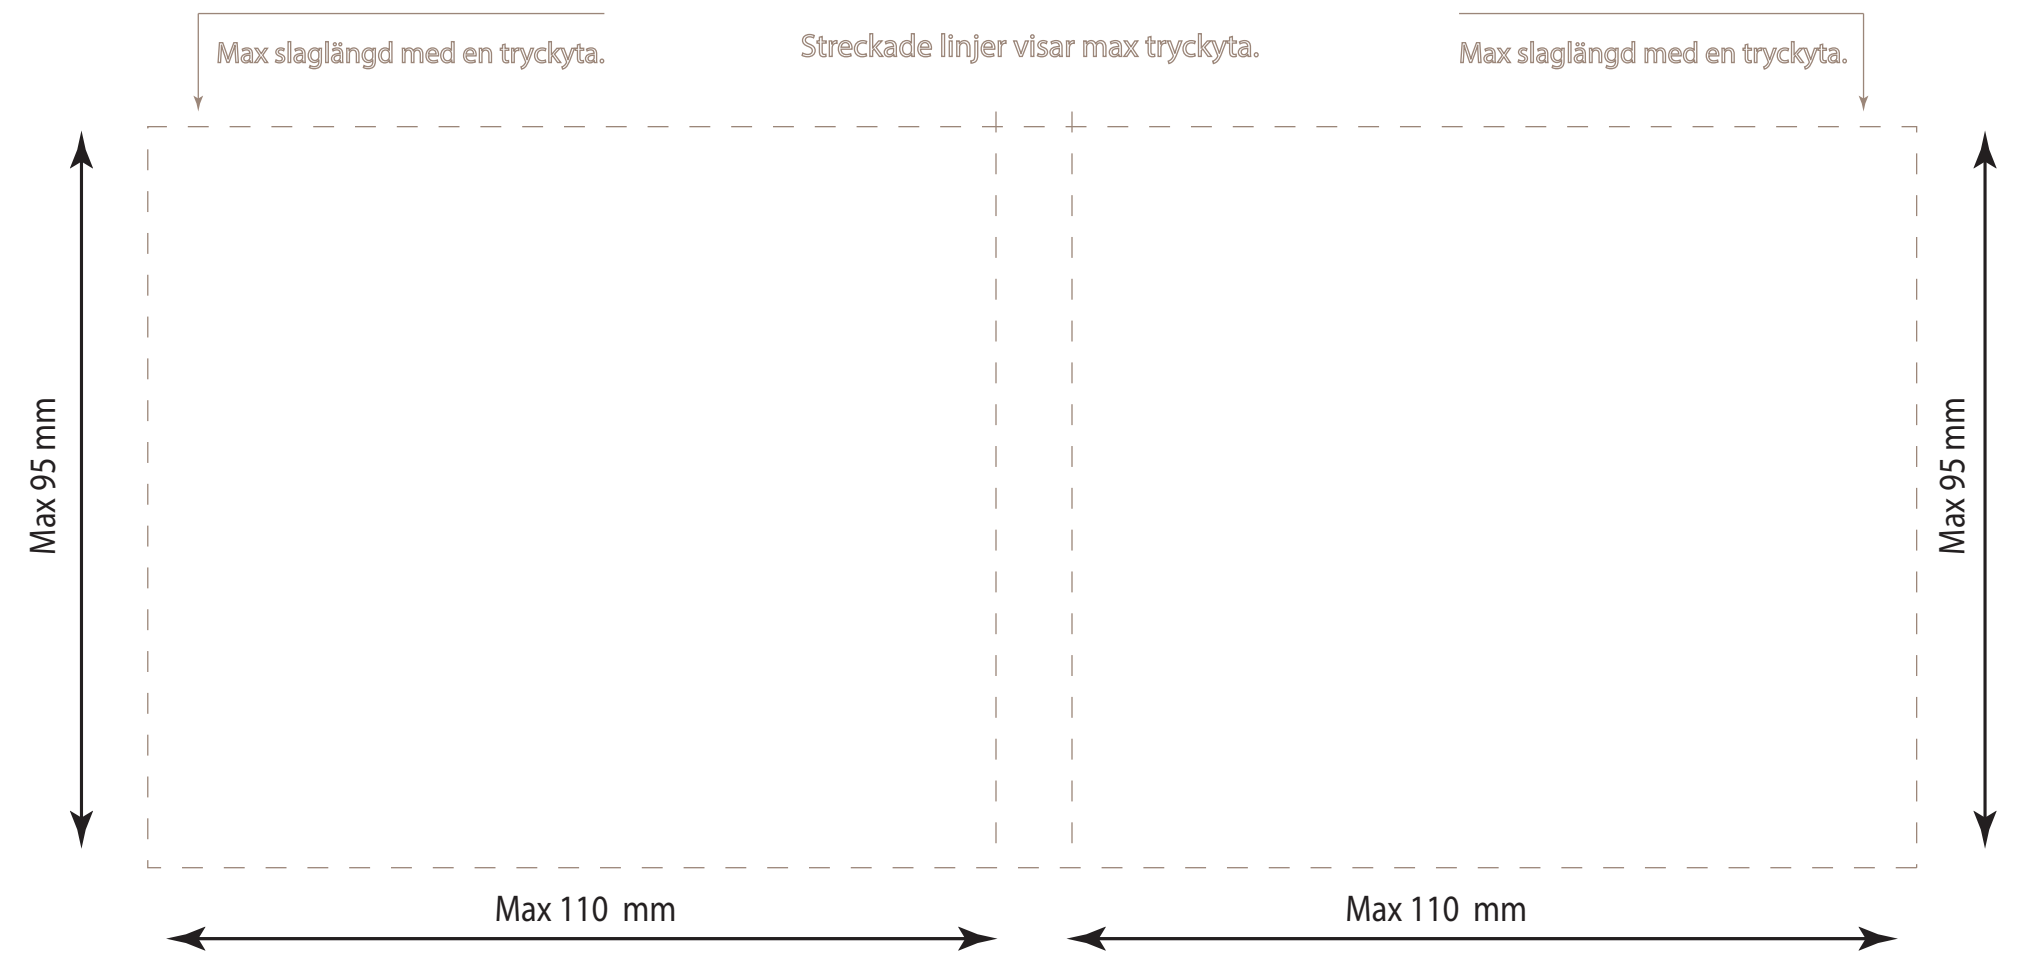

LIKAREN:

Flaskans botten

Flaskmodell : Yoga

Tryckfärger :

Kund / Tryck :

Skala 1 : 1