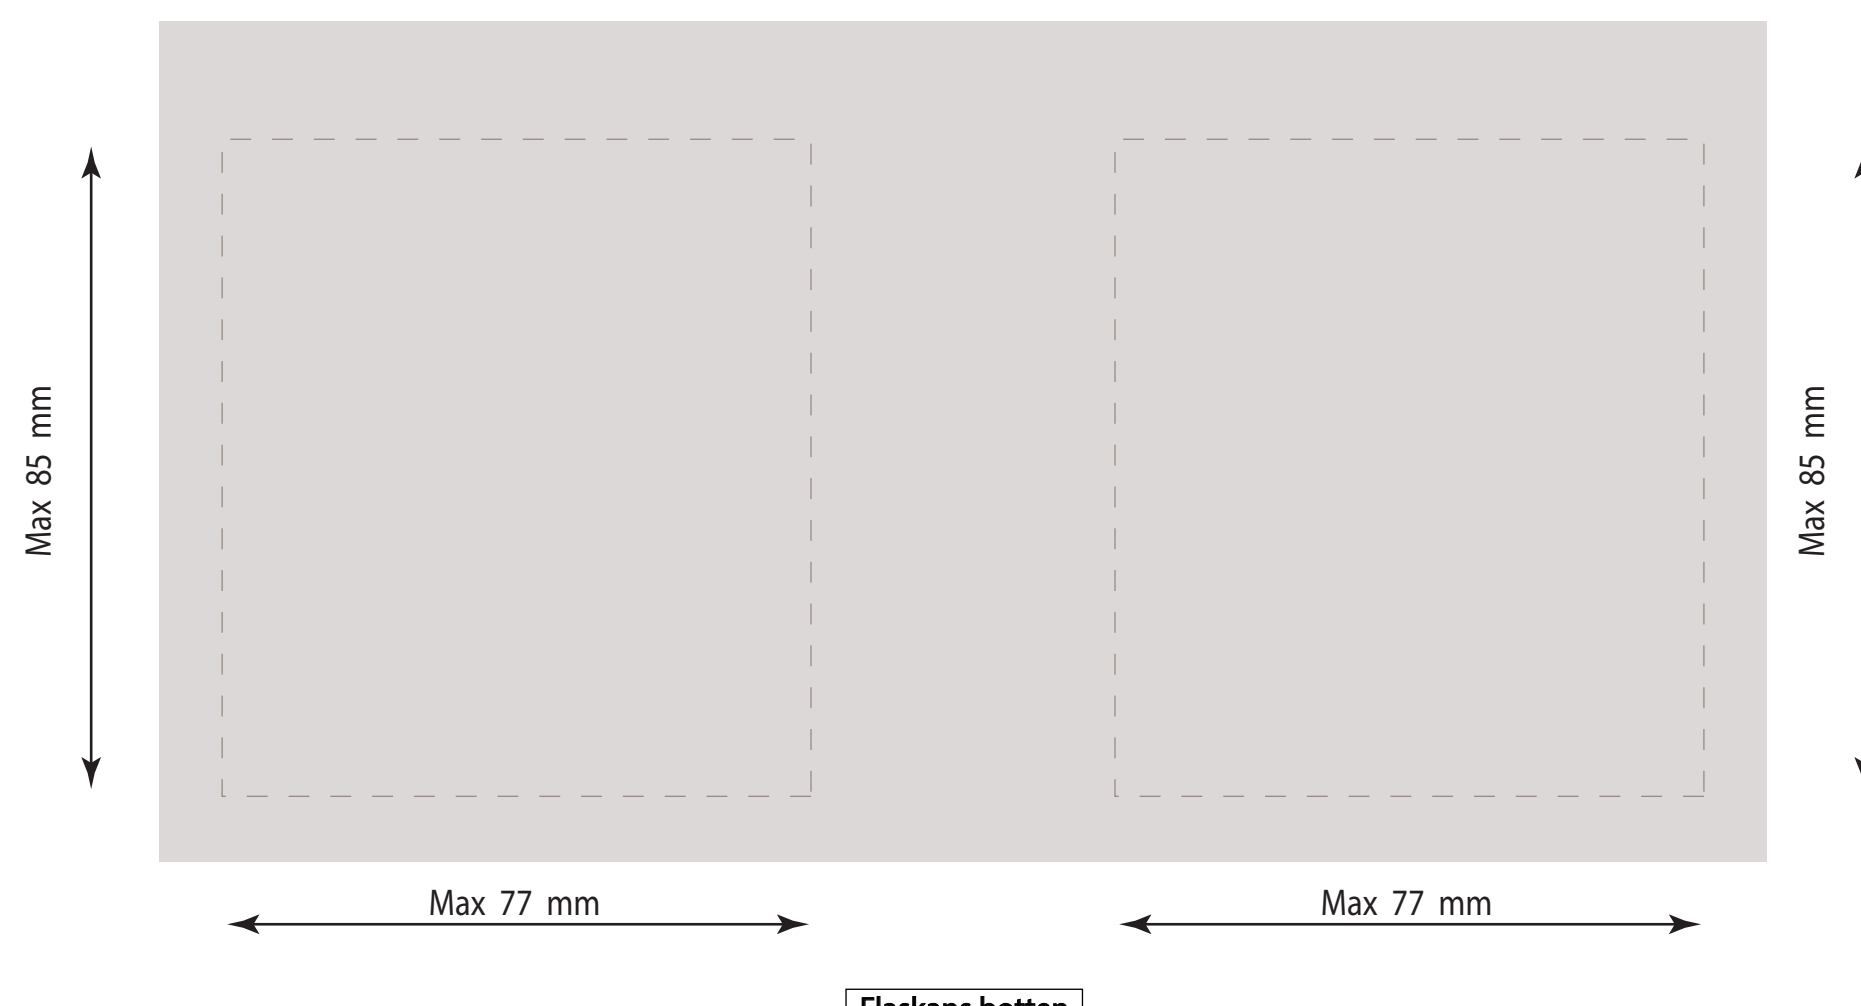

PR:ORDER:

DEKORNR:

LIKARENr:

Streckade linjer visar max trycktytor.

Flaskmodell : Action 750 ml

Tryckfärger:

Kund / Tryck :

Skala 1 : 1