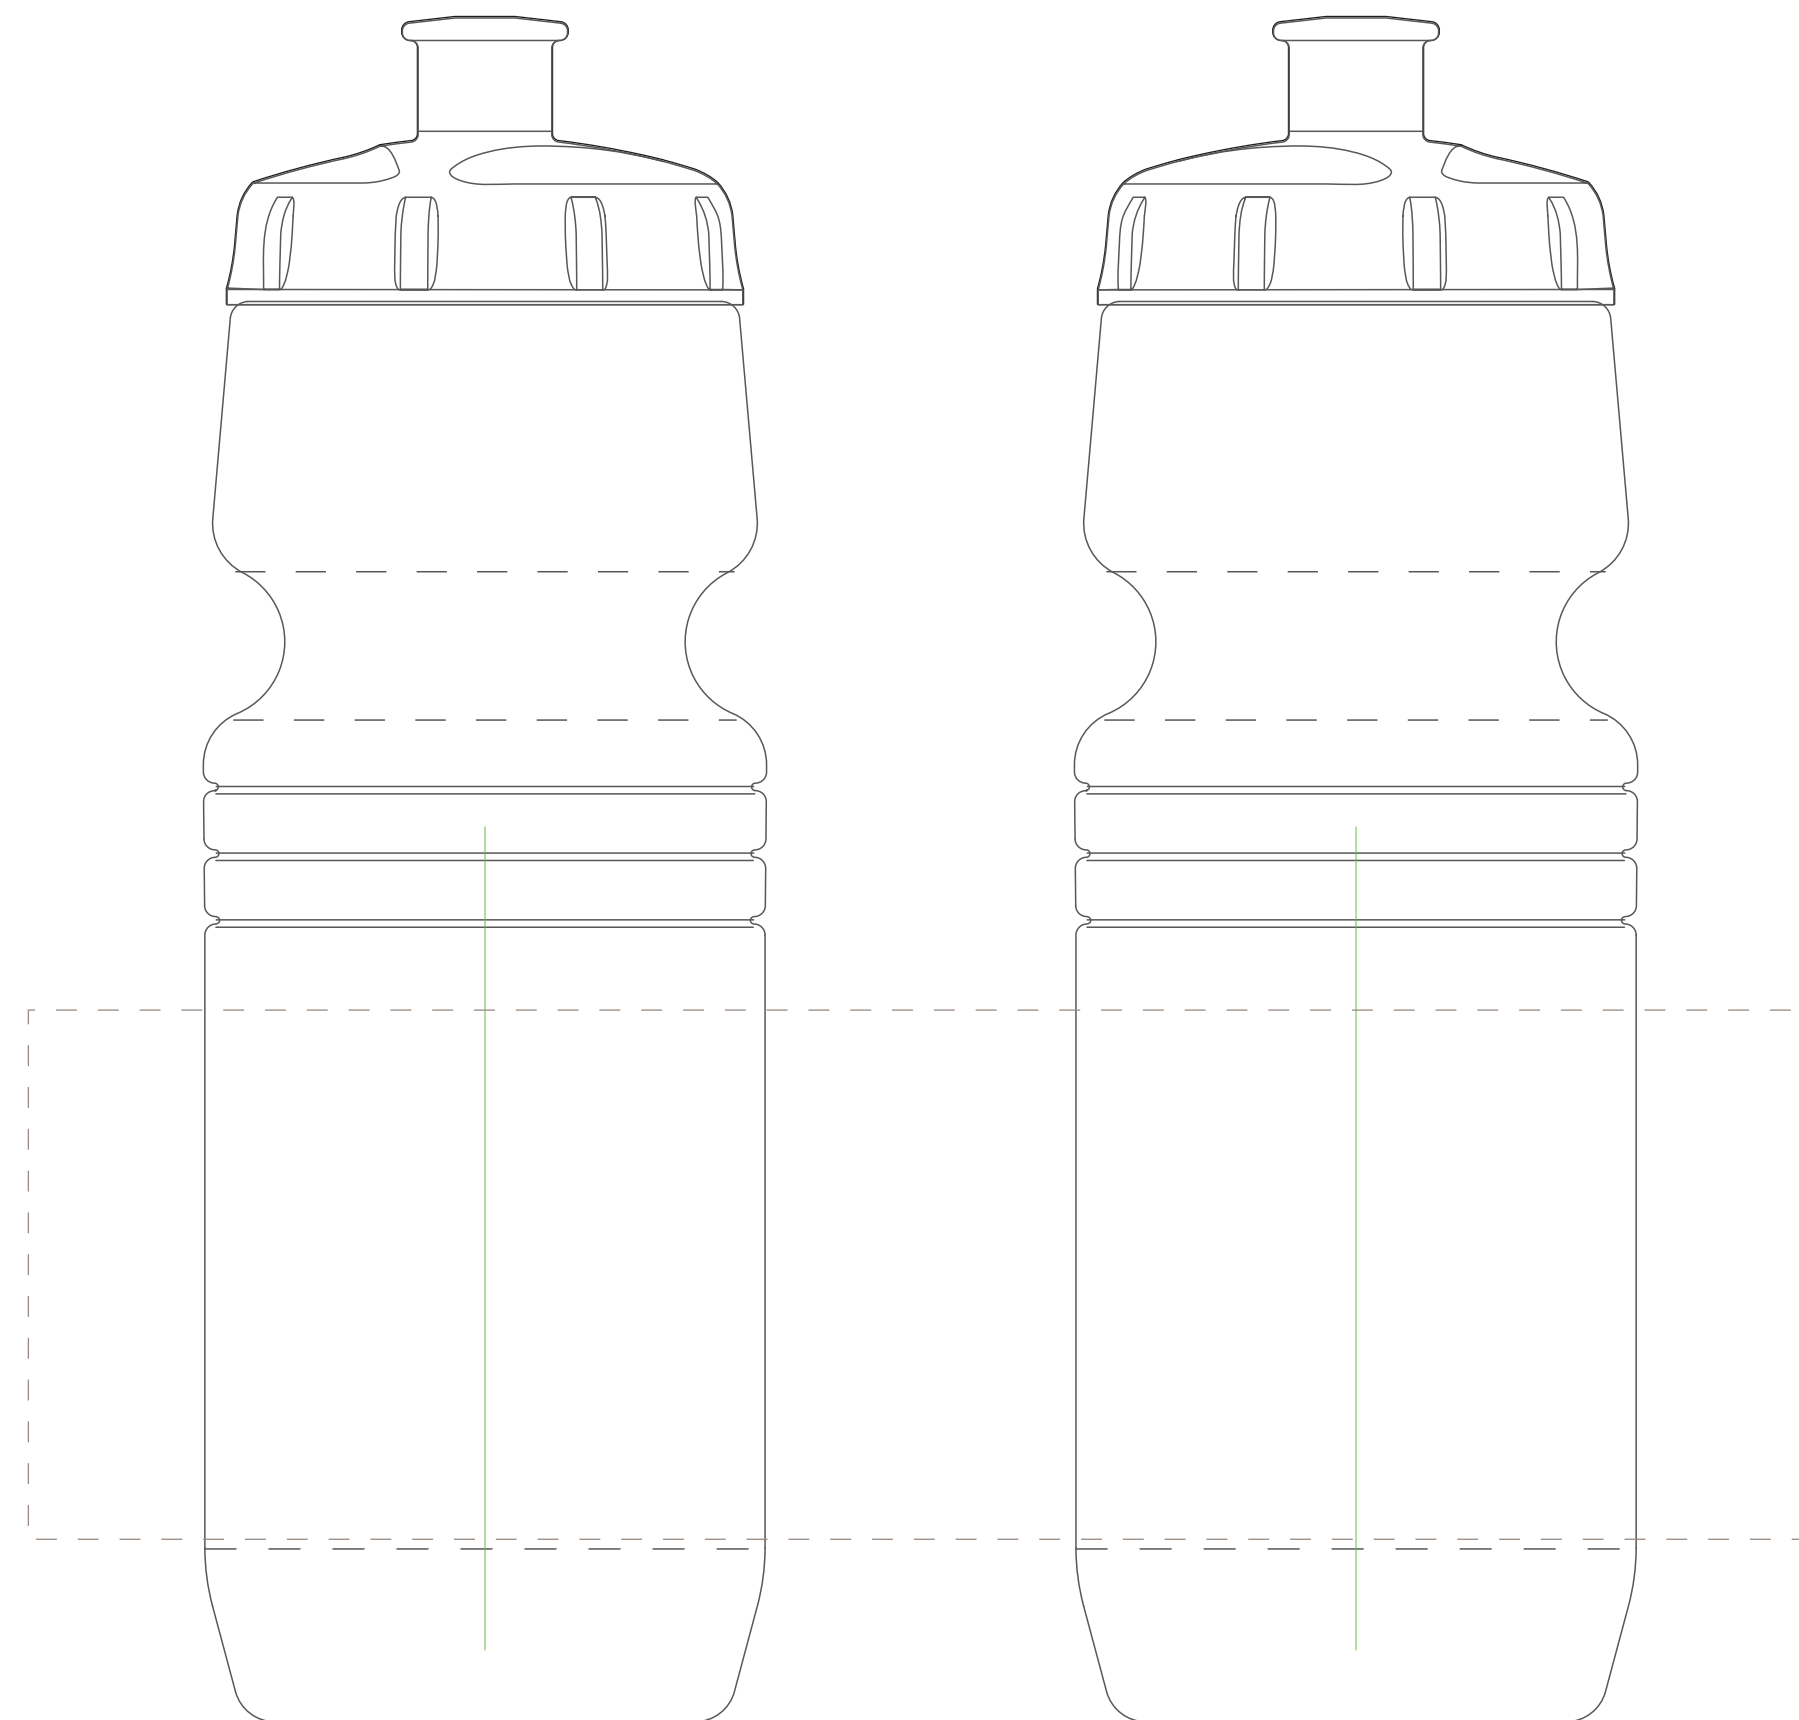

Vit transp

Svart

Höjd på tryck:  
mm

mm

mm

mm

mm

Flaskans botten