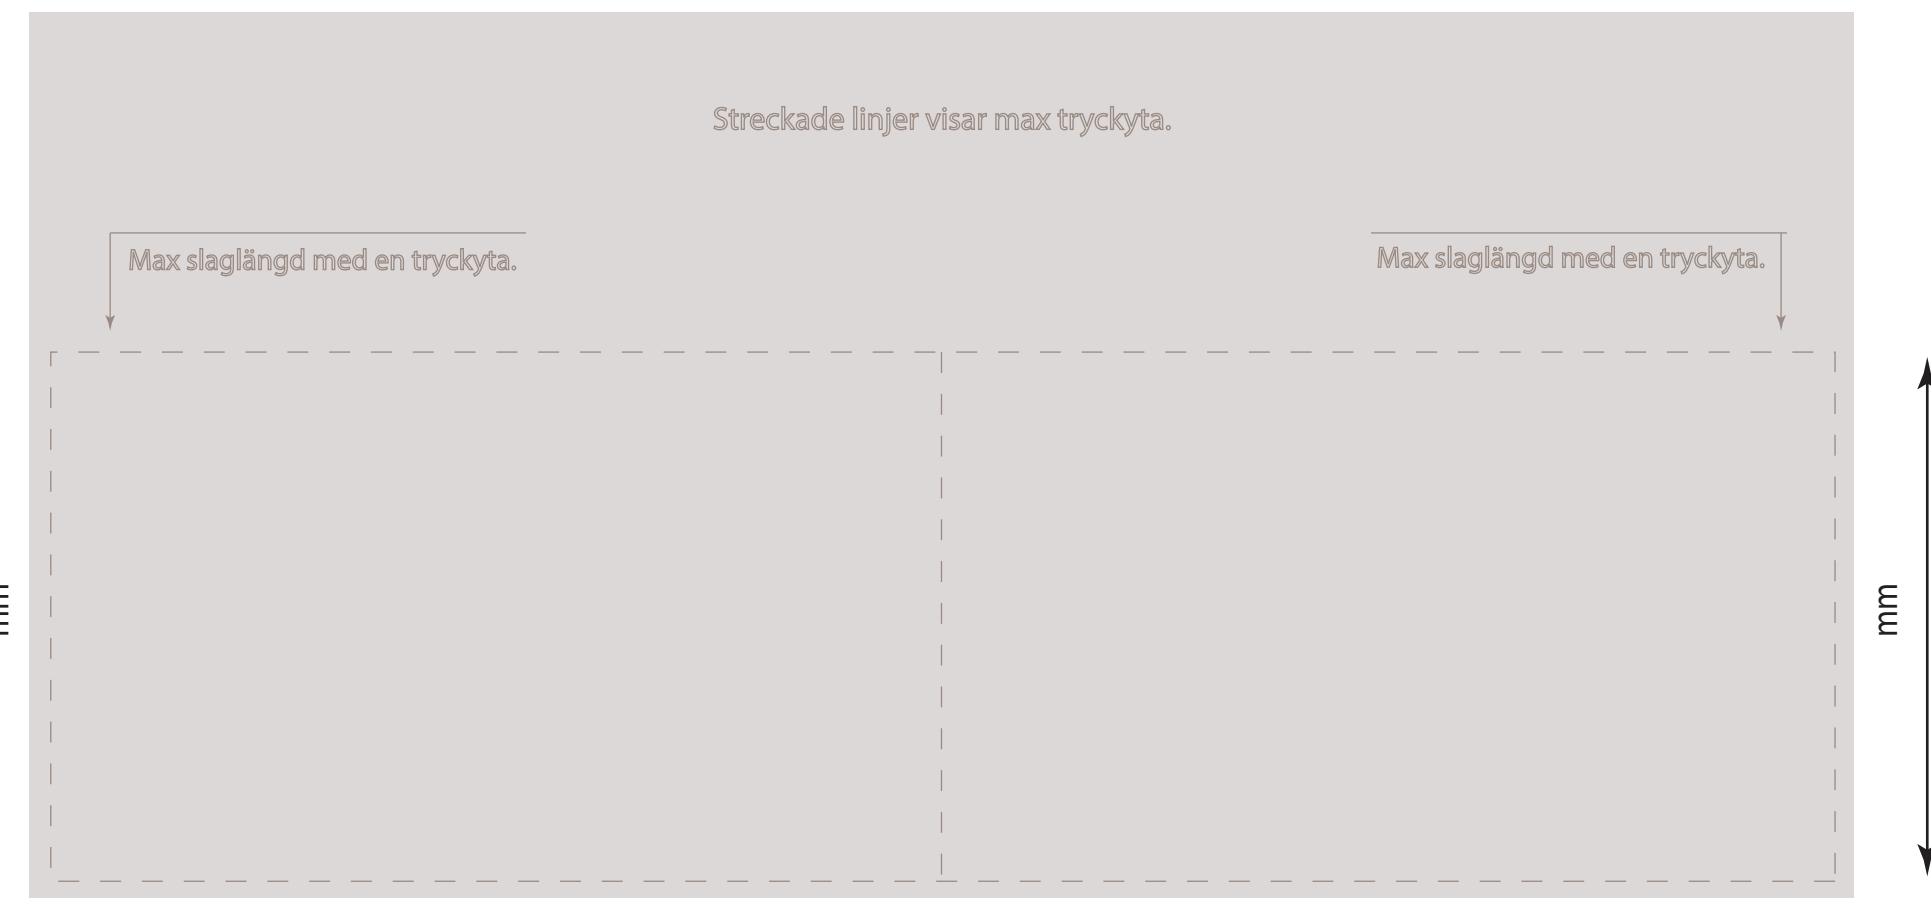

Vit transp

Svart

Höjd på tryck:  
mm

mm

mm

mm

mm

Flaskans botten