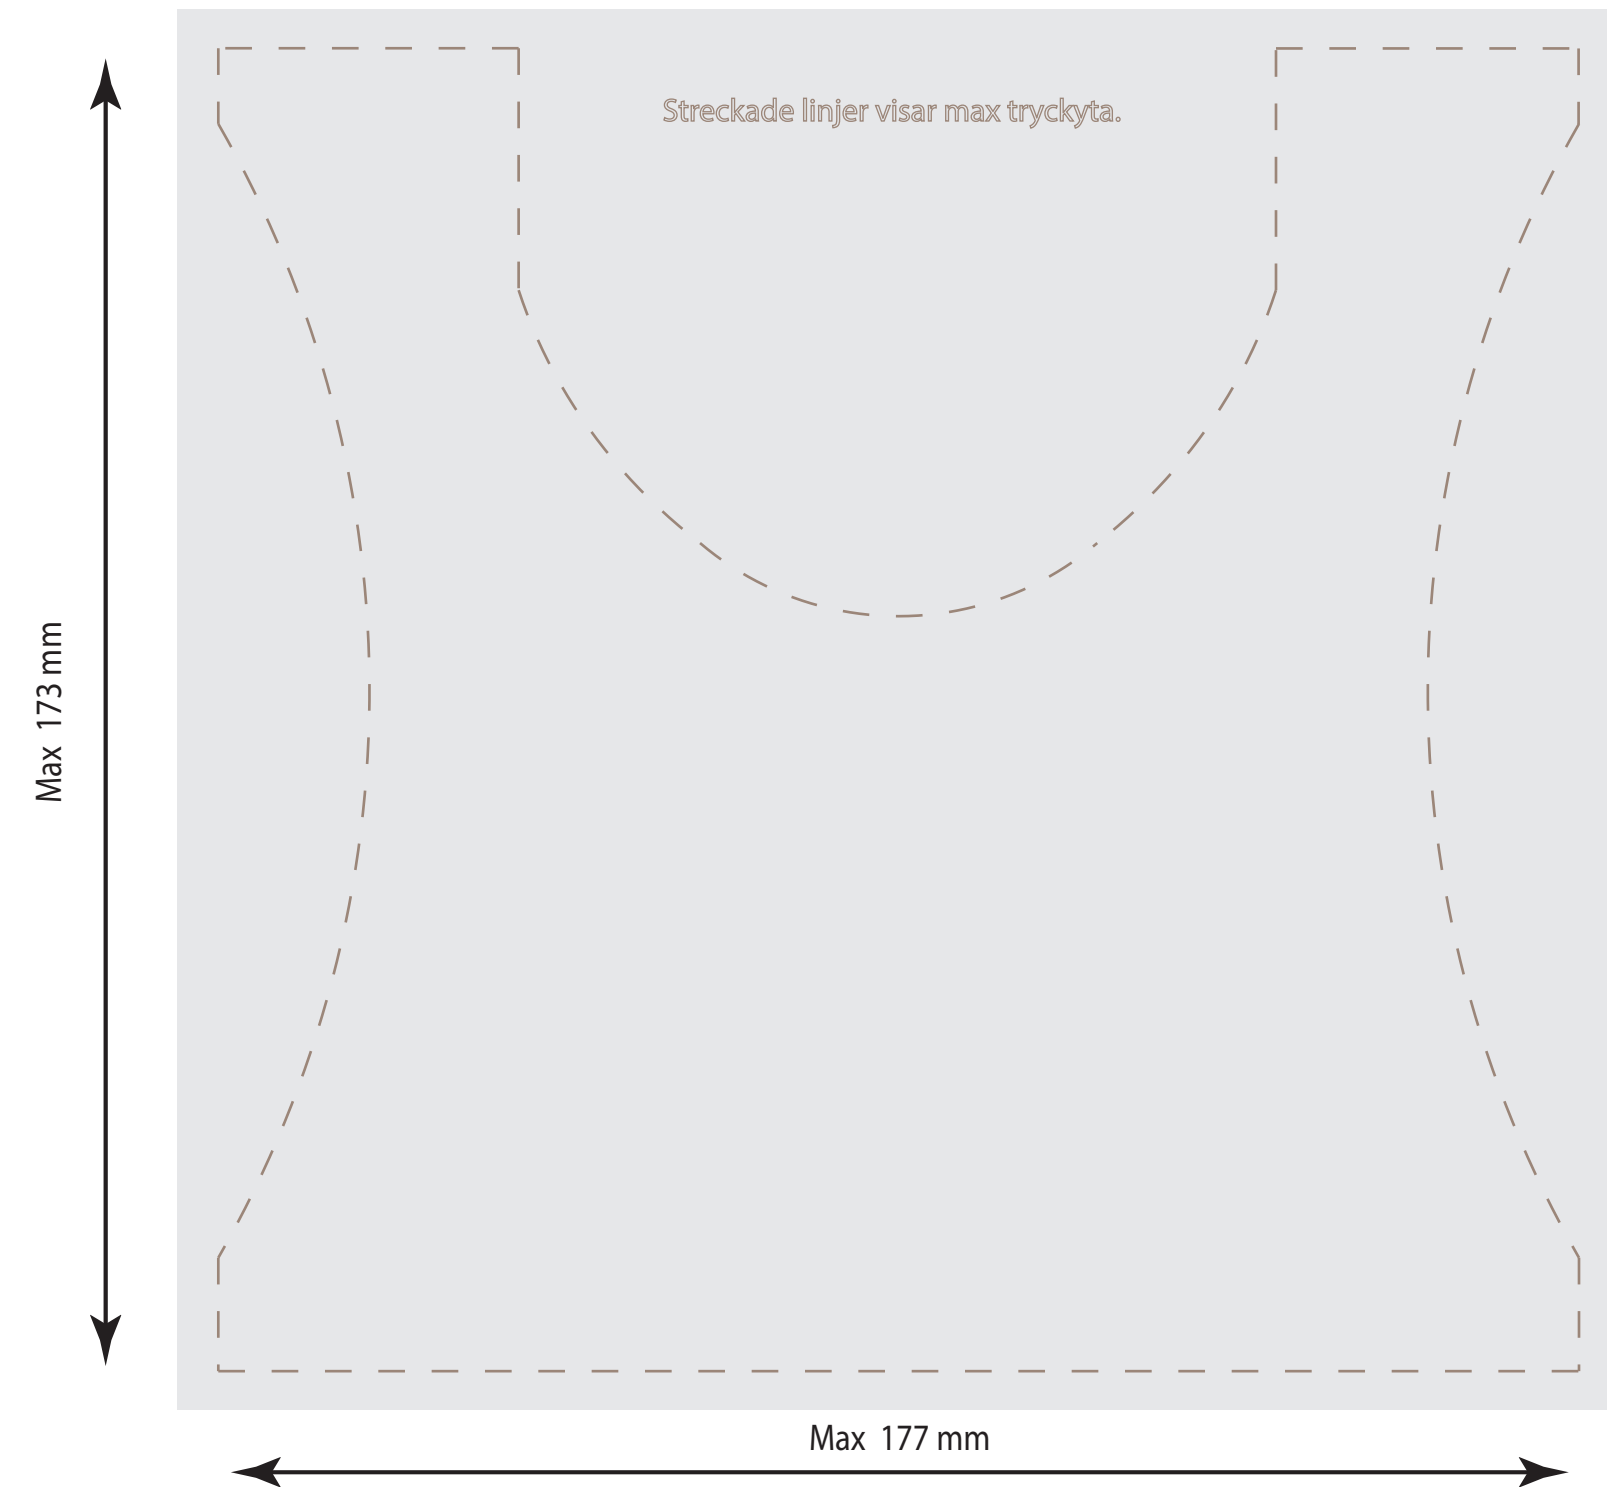

Flaskans botten

Flaskmodell : Team Large 900 ml

Tryckfärger :

Kund / Tryck :

Skala 1 : 1