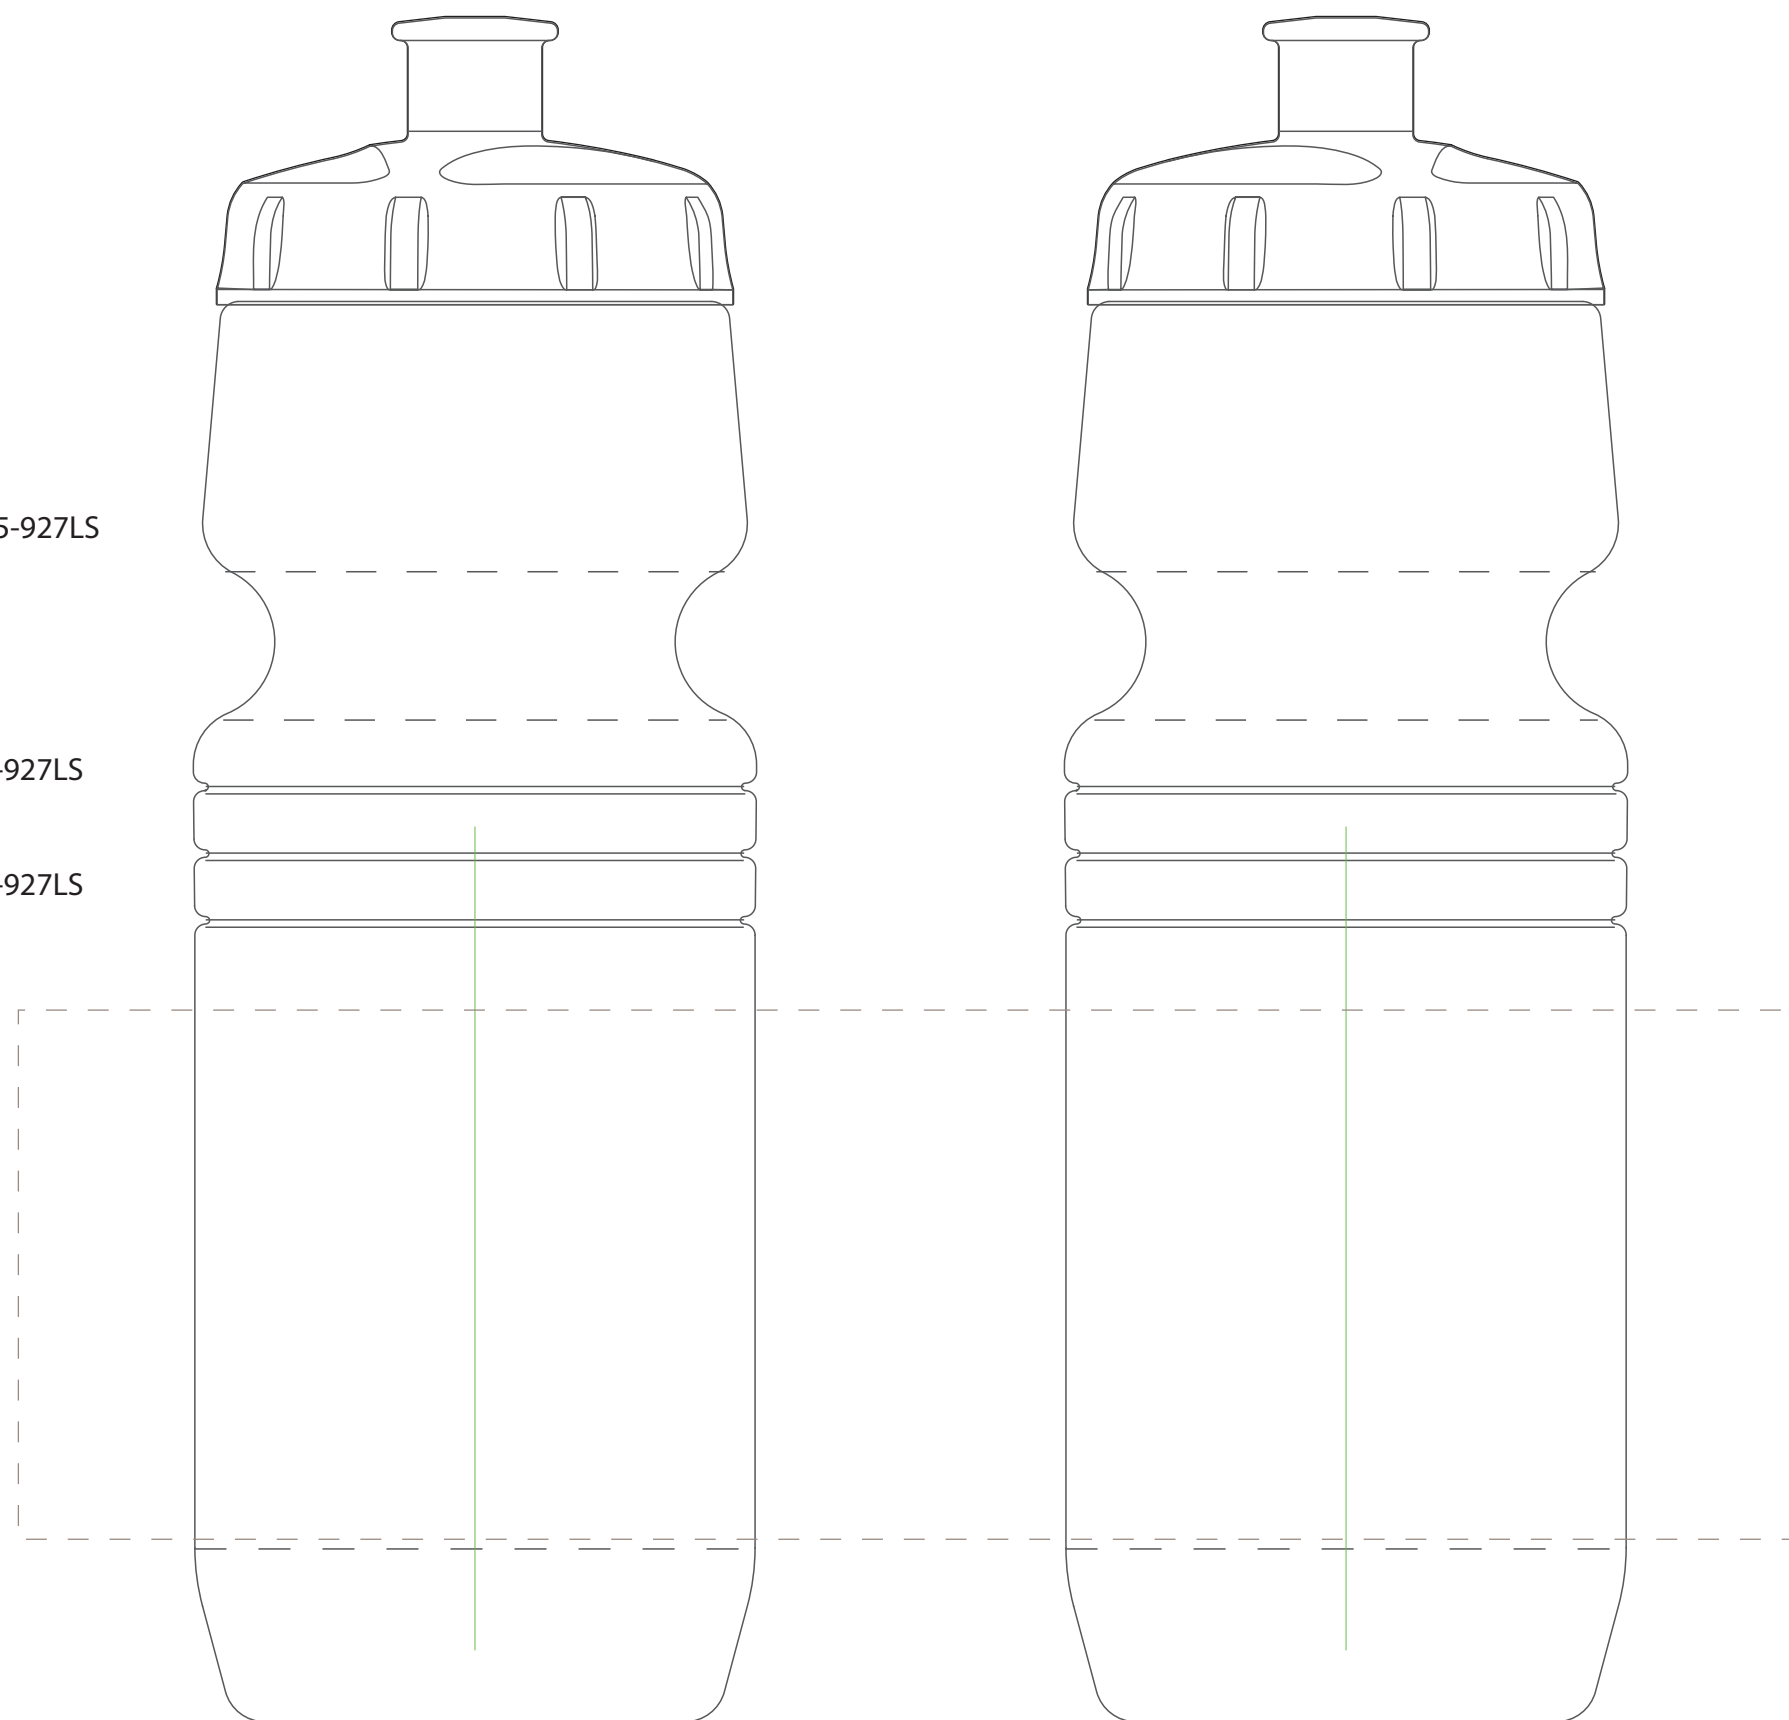

emballator

Kapsylfärger

Vit
24111500

Svart
24111501

PMS 661
49004477

PMS 186
49004221

PMS 695
49004762

PMS 7462
49004670

PMS 5773
49004668

PMS Cool Gray 7
49004660

OBS! Exakt PMS-färg kan ej garanteras på färgade produkter!

Flaskfärger

Vit transp
48U0070-4515-927LS

Svart
48U0070-452-927LS

Ofärgad
48U0070-450-927LS